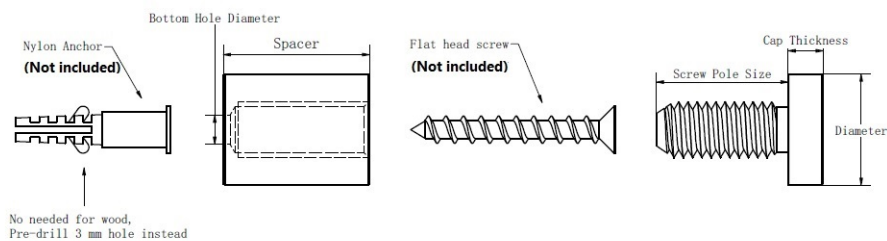

PRODUCT SHEET

Description:

Sign Board Screw, Clear Acrylic, $\varnothing 13 \times 19 \text{ mm}$

Item number:

22.11.161-0

Units	Box	Carton	HS Code	Barcode
Pcs.	4	100	3906100000	
5704866512916				

Diameter	Cap Thickness	Spacer	Screw Pole Size	Bottom Hole Size	Max Panel Thickness
13 mm	4 mm	13 mm	$\varnothing 8 \times 10 \text{ mm}$	4,2 mm	3 mm
13 mm	4 mm	19 mm	$\varnothing 8 \times 15,5 \text{ mm}$	4,2 mm	8 mm
19 mm	6 mm	19 mm	$\varnothing 10 \times 16,5 \text{ mm}$	5 mm	8 mm
19 mm	6 mm	25 mm	$\varnothing 10 \times 22,5 \text{ mm}$	5 mm	14 mm
25 mm	6 mm	25 mm	$\varnothing 10 \times 21 \text{ mm}$	5 mm	14 mm